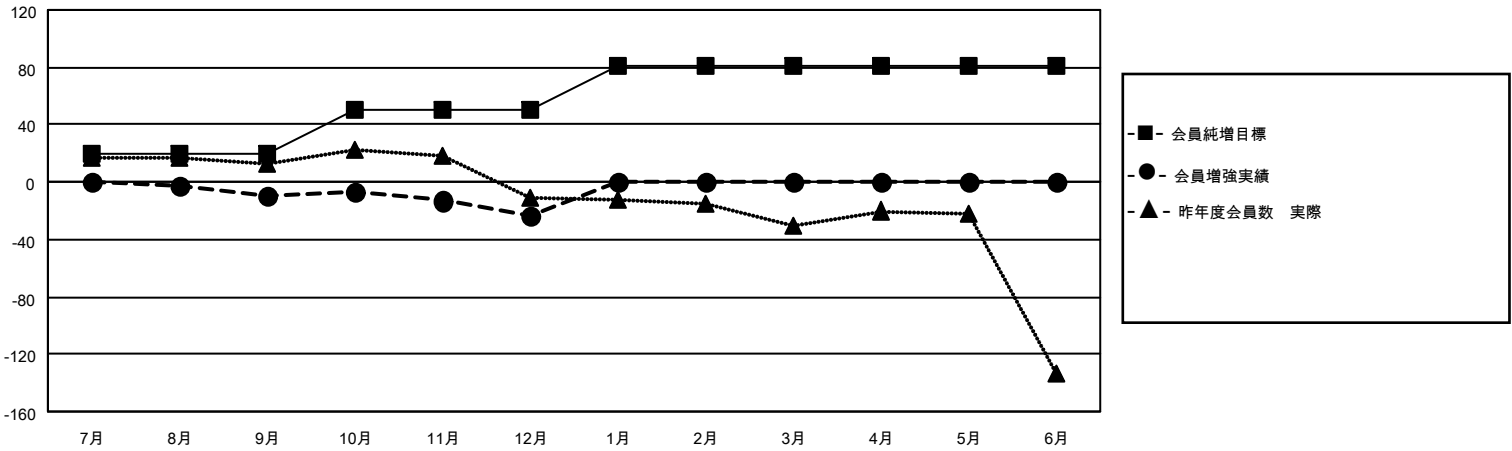

# MONTHLY MEMBERSHIP PROGRESS REPORT

地域 JAPAN

District 331 B

Results as of: 12/31/2021

クラブ				名			
結果：2021-2022				結果：2021-2022			
四半期	新クラブ目標	新クラブ	解散クラブ	四半期	会員純増目標	会員増強実績	退会者(転籍を含む)実際
7月/8月/9月	0	0	0	7月/8月/9月	20	21	29
10月/11月/12月	0	0	0	10月/11月/12月	30	21	34
1月/2月/3月	0	0	0	1月/2月/3月	31	0	0
4月/5月/6月	0	0	0	4月/5月/6月	0	0	0

新クラブ目標及び実績累計

会員目標及び実績累計

解散クラブ: 0	23 CLUBS OF 74 一名以上の新会 員を登録	<b>男女別</b>	
退会者		男性	1,795 (82.42%)
物故会員 17	<a href="#">会員累計データを見るには、ここをクリック</a>	女性	383 (17.58%)
クラブ解散 0		NON BINARY	0 (0.00%)
その他 46		PREFER NOT TO ANSWER	0 (0.00%)
合計 63		世帯主/家族会員合計	601
		国際会費半額の家族会員	304