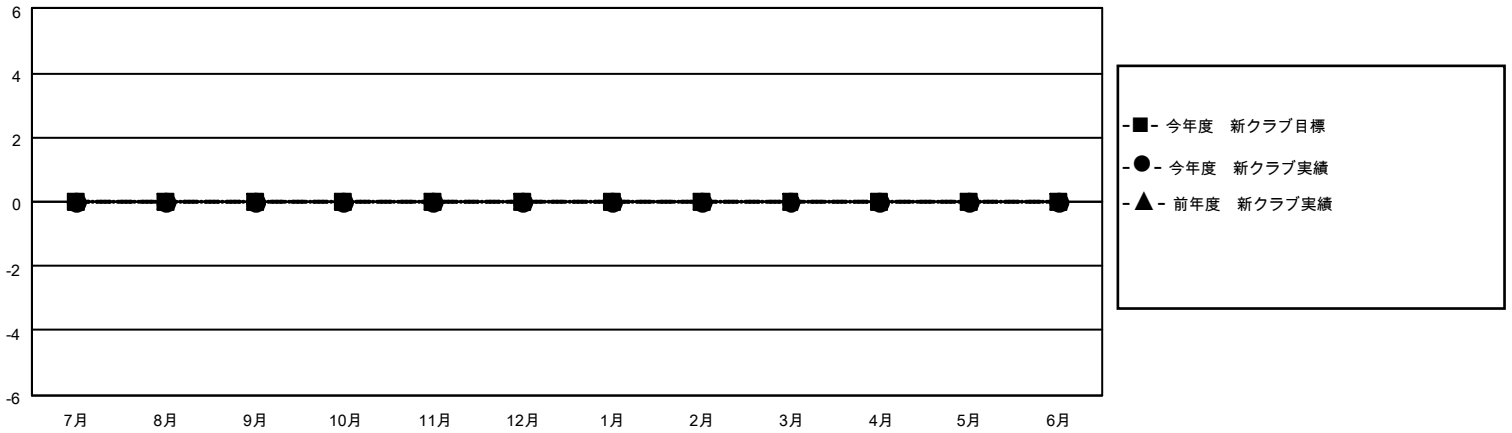

MONTHLY MEMBERSHIP PROGRESS REPORT

地域 JAPAN

District 331 B

Results as of: 12/31/2021

クラブ				名			
結果：2021-2022				結果：2021-2022			
四半期	新クラブ目標	新クラブ	解散クラブ	四半期	会員純増目標	会員増強実績	退会者(転籍を含む)実際
7月/8月/9月	0	0	0	7月/8月/9月	20	21	29
10月/11月/12月	0	0	0	10月/11月/12月	30	21	34
1月/2月/3月	0	0	0	1月/2月/3月	31	0	0
4月/5月/6月	0	0	0	4月/5月/6月	0	0	0

新クラブ目標及び実績累計